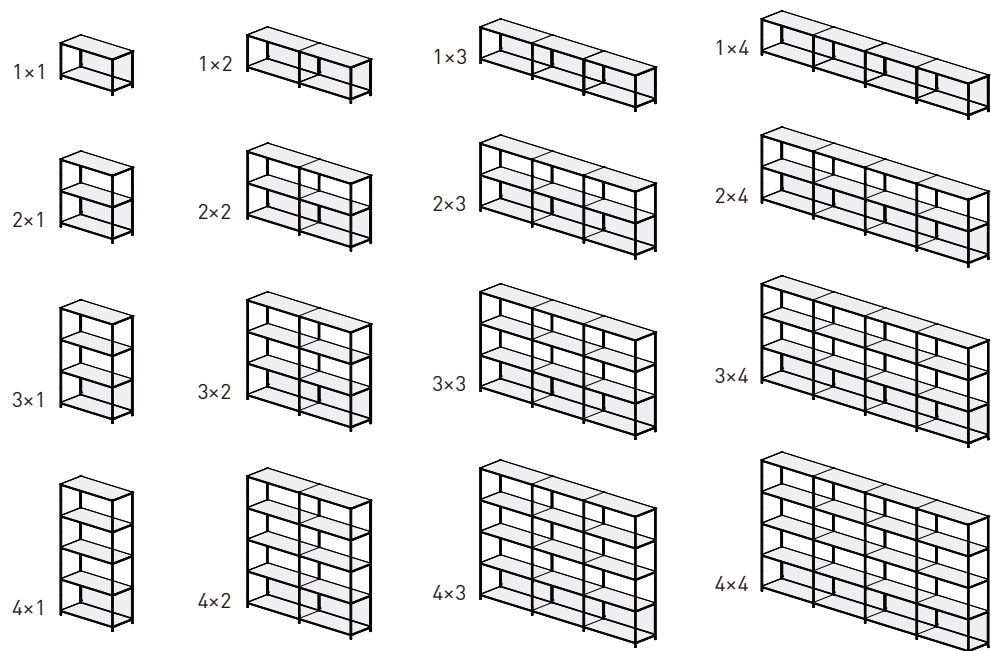

僅か15mm

このシェルフは、柱・棚板共に僅か15mm厚で構成されています。これまでのスチールシェルフにはない軽やかな印象は、あらゆる環境に馴染み、美しく心地よい空間を演出してくれます。もちろん、僅か15mm厚でありながら十分な耐荷重を保持しています。(株)仁張工作所とデザイナー北川大輔の創意工夫と高い技術力によって、今までにないユニットシェルフが誕生しました。

徹底されたクオリティ

このシェルフでは、全体の印象はもちろん、細部に至るまで徹底されたデザインと品質で作られています。組み立て式のユニットシェルフでありながら、部材同士の隙間は最小限に抑えられています。これまでになく研ぎ澄まされたデザインと精緻な仕上がりは余白すら美しく、あらゆる空間に馴染みます。

組み合わせ Variation

*下記以外の組み合わせ・サイズにもご対応可能です。

価格 / サイズ	1x1	1x2	1x3	1x4
	¥69,300 W908×H508	¥118,800 W1800×H508	¥168,300 W2693×H508	¥217,800 W3585×H508
	¥97,900 W908×H937	¥168,300 W1800×H937	¥237,600 W2693×H937	¥308,000 W3585×H937
	¥130,900 W908×H1372	¥223,300 W1800×H1372	¥316,800 W2693×H1372	¥409,200 W3585×H1372
	¥163,900 W908×H1807	¥280,500 W1800×H1807	¥396,000 W2693×H1807	¥511,500 W3585×H1807